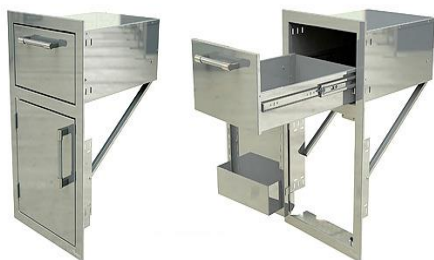

Waste and Towel Center WT-430

Funkční a organizované skladování je cenným pohodlím dobře navržené kuchyně. "Open Air Cuisine" nabízí nejkomplexnější výběr odpovídajících dveří, zásuvek a, které vám pomohou navrhnout dokonale naplánovanou venkovní kuchyň. Zásuvky se dosedají na těsně uzavřených pojezdech s kluznými plochami. Systém dveří s volbou dveřím má nastavitelnou polici, která pomáhá organizovat to, co se děje kolem

FabEuropa s.r.o. • Vltavska 219 • Stechovice 25207 • [www: alfrescogrills.cz](http://www.alfrescogrills.cz)
We reserve all rights to make any and all improvements, modifications or changes.
Email: sales@fabeuropa.com • [www: FabEuropa.com](http://www.FabEuropa.com) • Tel: +(420) 602 619 999