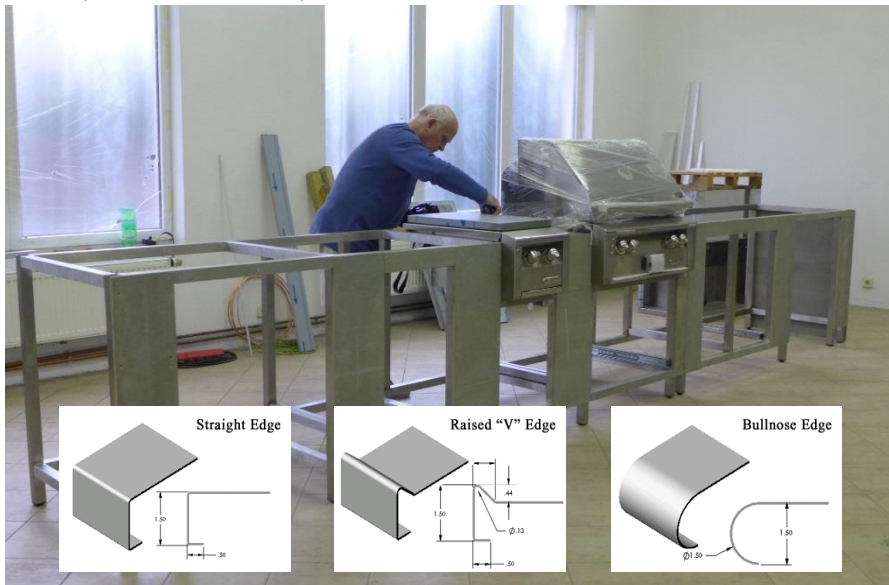

Outline of the Design & Custom Build Process:

a) You provide an idea, photo or sketch with critical dimensions

b) You provide outline specification of the materials you like to use: